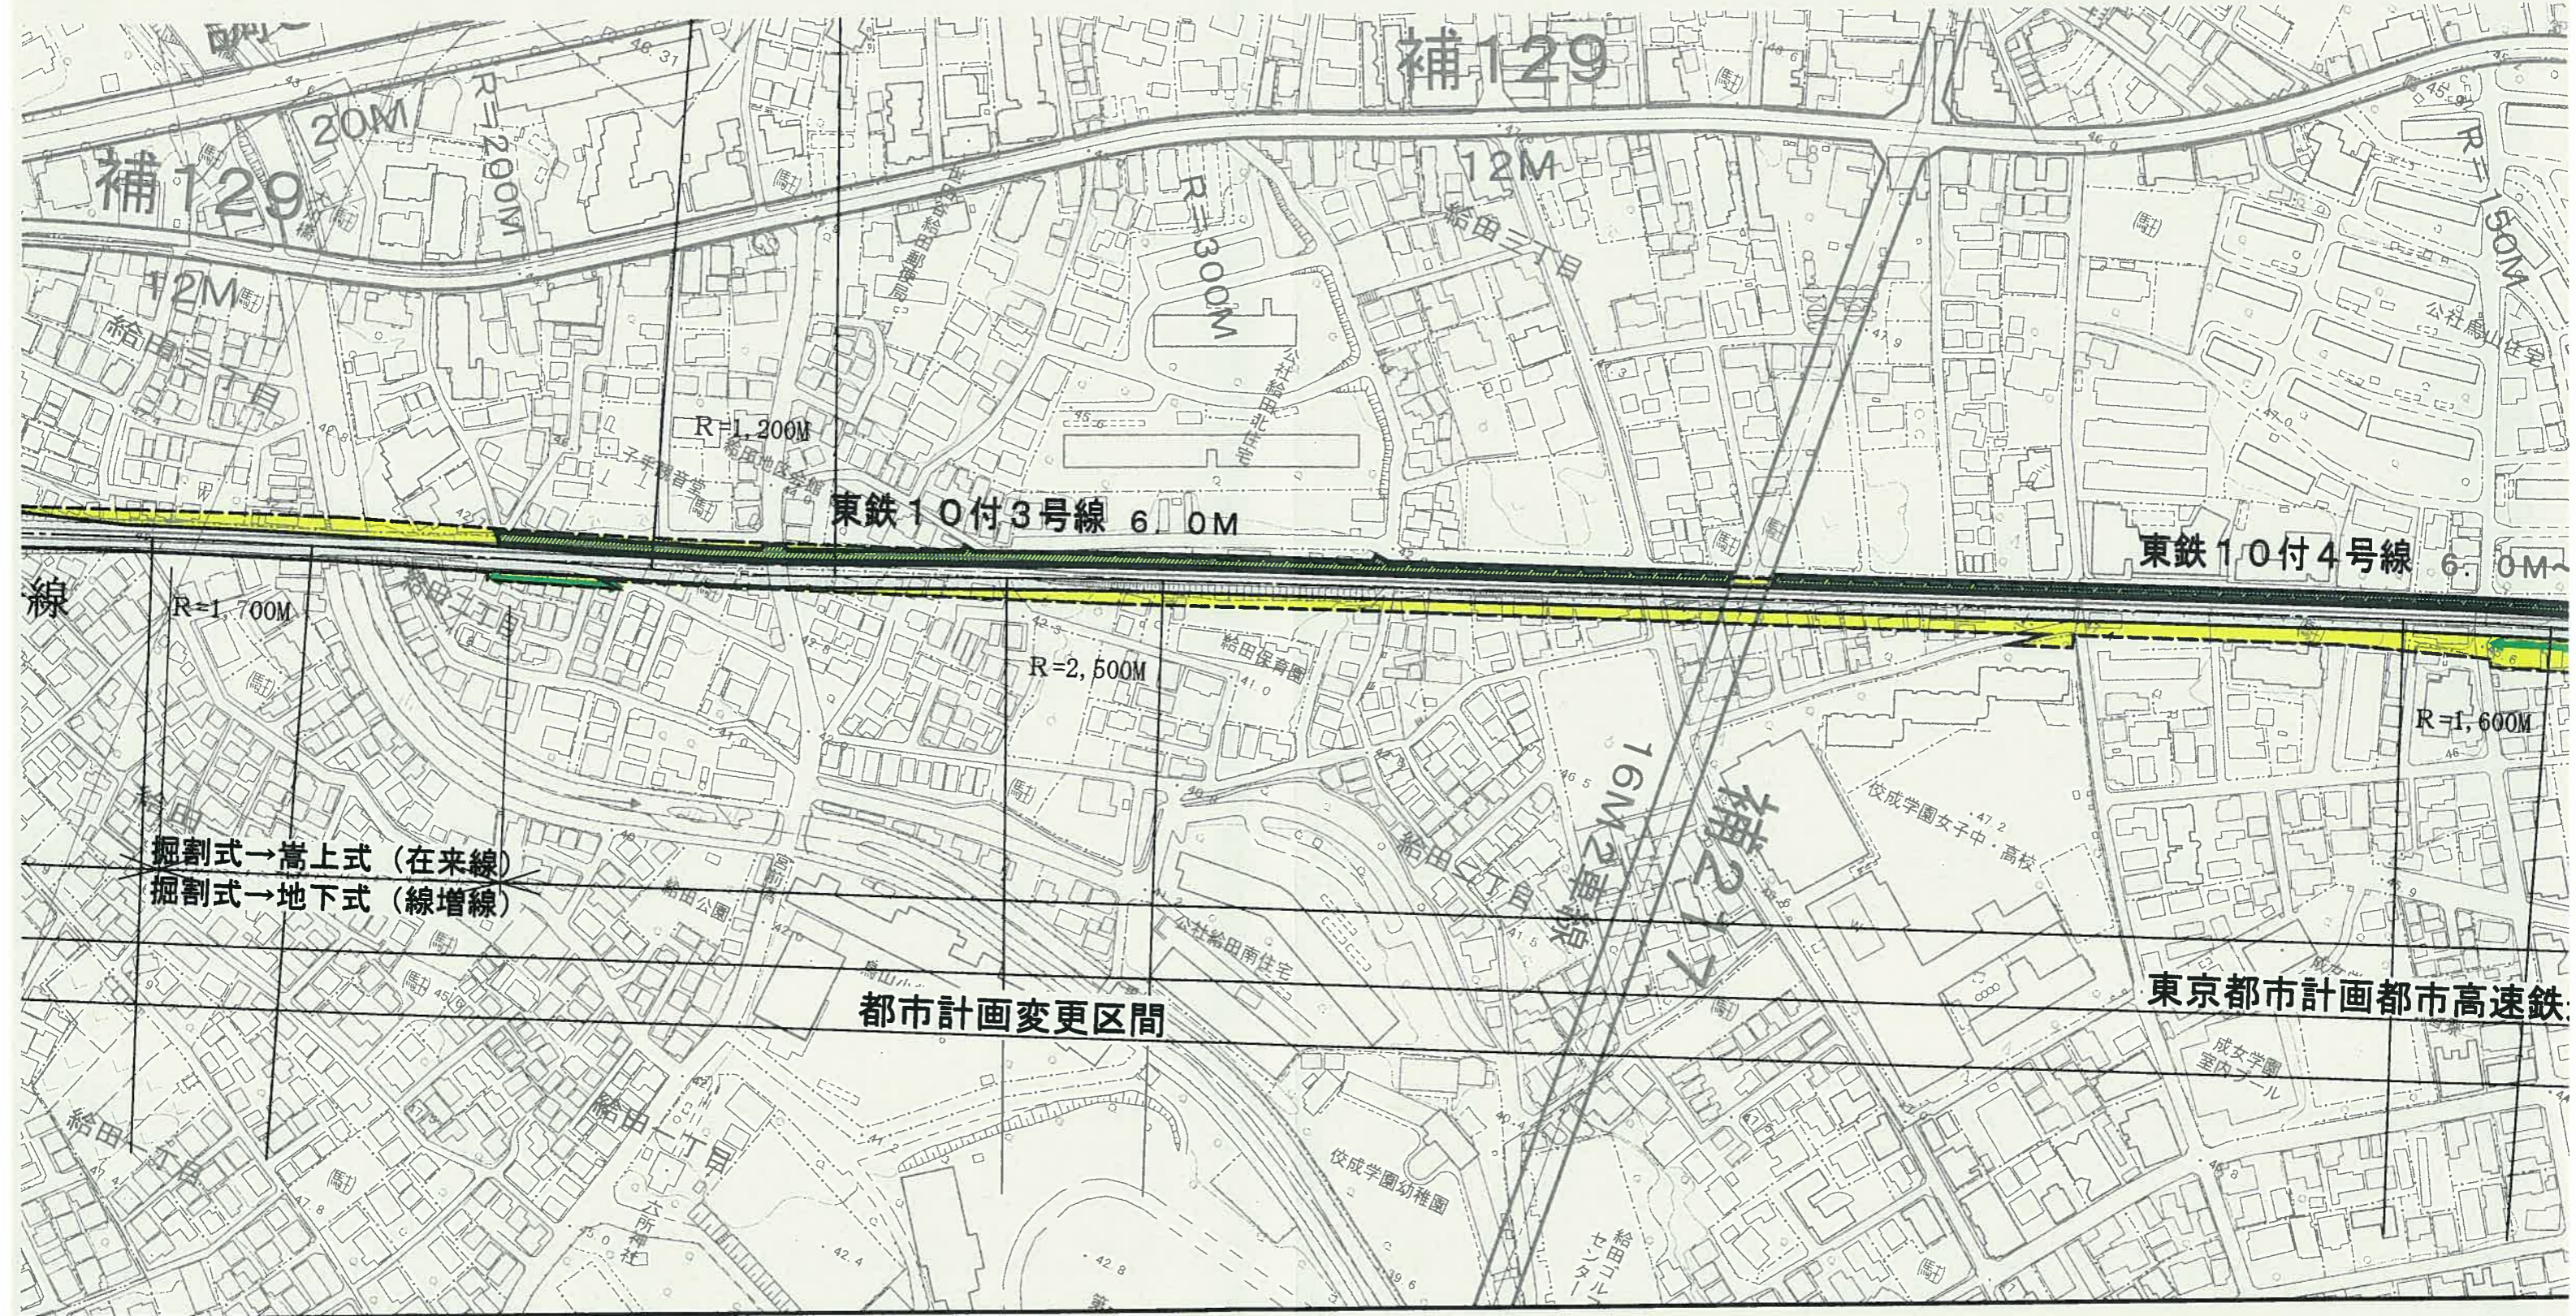

# つつじヶ丘駅～芦花公園駅間

東京都市計画都市高速鉄